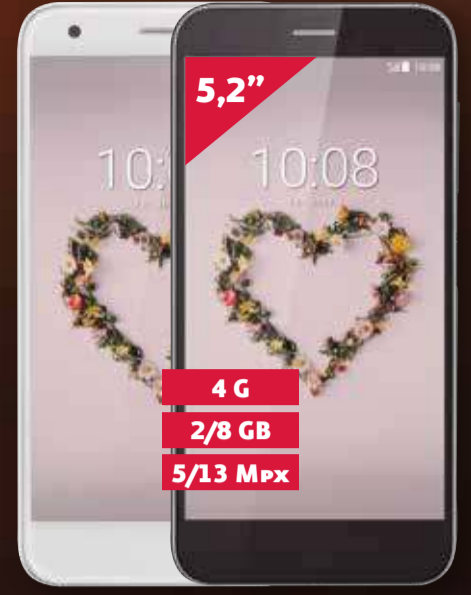

ECOVACS ASPIRADOR ROBOT DSLIM 149€

- Diseño ultrafino con una altura de 5,7 cm.
- Manejo sencillo pulsando un botón.
- Práctica mopa adicional incluida.

Rowenta ASPIRADOR RO2712EA 79€

- Diseño ultra compacto.
- Tecnología ciclónica.
- Filtro de alta eficiencia.
- Clasificación energética A.

EL CAFÉ NO ES SOLO NEGRO

SPC
MÓVIL
SYMPHONY

• Bluetooth • Cámara • Radio FM • Tecla SOS.

29€

alcatel
SMARTPHONE
4047A

• Quad Core • Android 7 • Sensor huella dactilar.

89€

ZTE
SMARTPHONE
ZTEA512

• Pantalla HD • Quad Core • Android 6.
• Dual SIM.

129€

Hisense
SMARTPHONE
C30LITE

• Pantalla IPS FHD • Quad Core.
• Android 7 • Batería 3900 mAh.
• Dual SIM

149€

Hisense
SMARTPHONE
F23DF

• Pantalla FHD • Quad Core.
• Android 7 • Sensor huella dactilar.